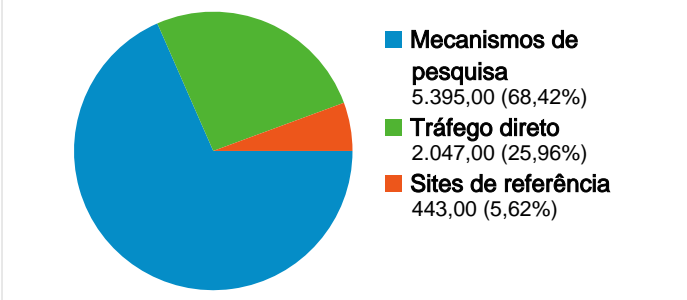

Visão geral das fontes de tráfego

Visão geral de conteúdo

Páginas	Exibições de página	% de exibições de página
/	7.119	27,64%
/noticias.php?acao=mostra_ca	1.188	4,61%
/busca.php	916	3,56%
/denuncias.php	592	2,30%
/emails.php	503	1,95%