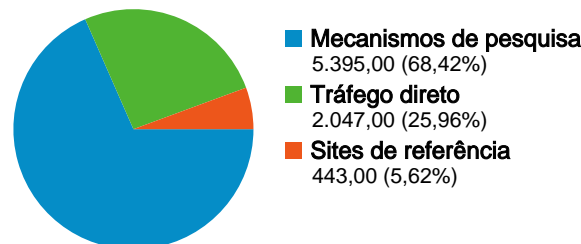

Todas as fontes de tráfego enviaram um total de 7.885 visitas

- **25,96%** Tráfego direto
- **5,62%** Sites de referência
- **68,42%** Mecanismos de pesquisa

Principais fontes de tráfego

Origens	Visitas	% de visitas
google (organic)	5.212	66,10%
(direct) ((none))	2.047	25,96%
yahoo (organic)	123	1,56%
undo.busca.uol.com.br	78	0,99%
orkut.com.br (referral)	62	0,79%

Palavras-chave	Visitas	% de visitas
caieiras	348	6,45%
jornal de caieiras	69	1,28%
caieiraspress	44	0,82%
cristo de caieiras	38	0,70%
pedrinho siqueira	34	0,63%