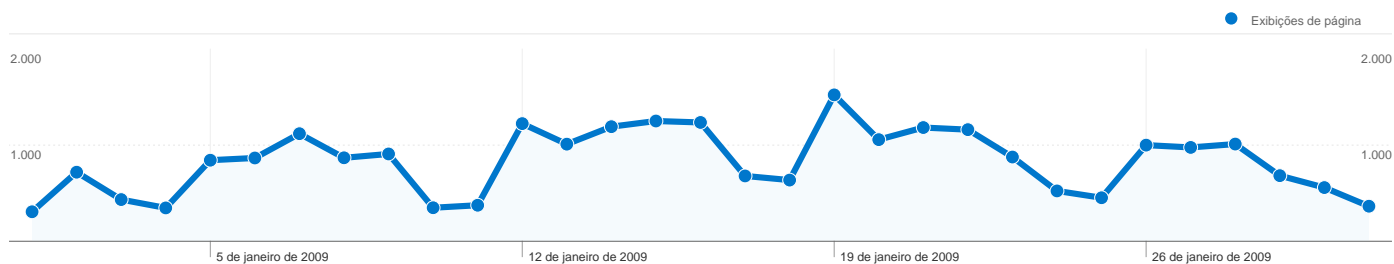

As páginas deste site foram visualizadas 25.754 vezes no total

25.754 Exibições de página

16.535 Exibições únicas

61,22% Taxa de rejeição

Conteúdo principal

Páginas	Exibições de página	% de exibições de página
/	7.119	27,64%
/noticias.php?acao=mostra_canal&canal=todos	1.188	4,61%
/busca.php	916	3,56%
/denuncias.php	592	2,30%
/emails.php	503	1,95%