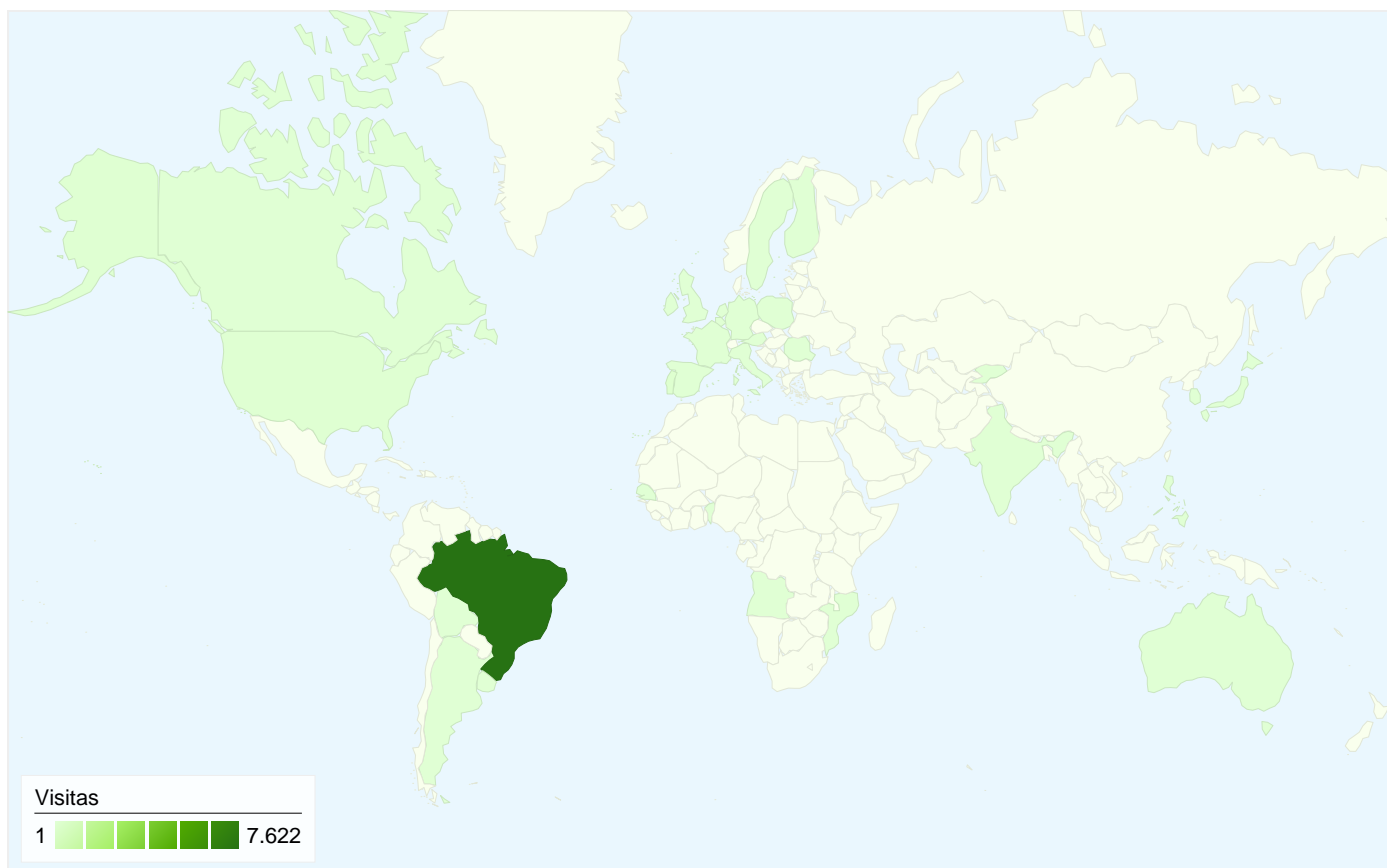

# Visão geral das fontes de tráfego

Comparação com: Site

## Todas as fontes de tráfego enviaram um total de 7.885 visitas

-  **25,96%** Tráfego direto
-  **5,62%** Sites de referência
-  **68,42%** Mecanismos de pesquisa

## Principais fontes de tráfego

Origens	Visitas	% de visitas
google (organic)	5.212	66,10%
(direct) ((none))	2.047	25,96%
yahoo (organic)	123	1,56%
undo.busca.uol.com.br	78	0,99%
orkut.com.br (referral)	62	0,79%

## 7.885 visitas vieram de 33 países/territórios