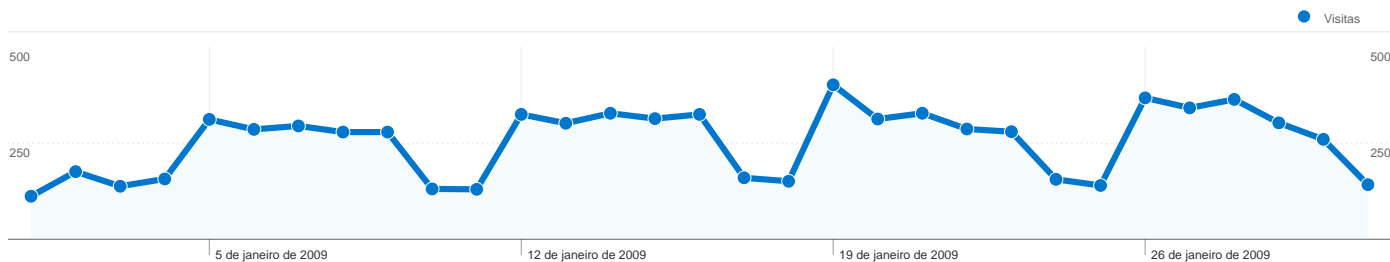

## Visão geral das fontes de tráfego

# Visão geral dos visitantes

Comparação com: Site

## 5.078 pessoas visitaram esse site

7.885 Visitas

5.078 Número absoluto de visitantes únicos

25.754 Exibições de página

3,27 Média de exibições de página

00:02:58 Tempo no site

61,22% Taxa de rejeição

59,81% Novas visitas

# Visão geral das fontes de tráfego

Comparação com: Site