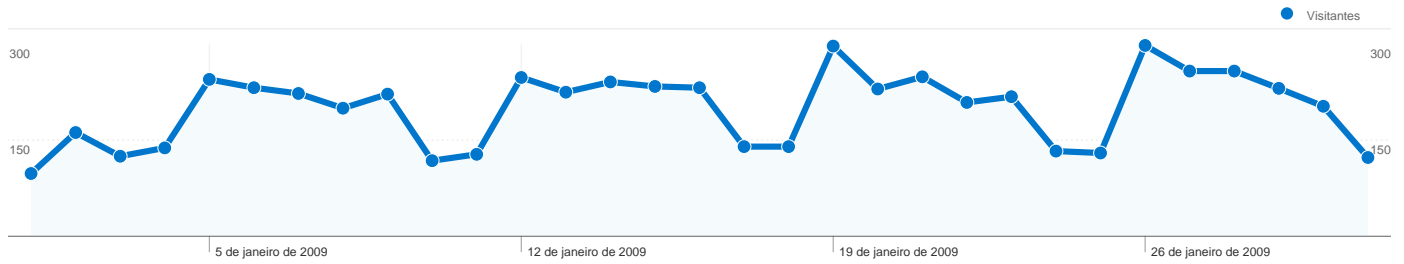

## Visão geral das fontes de tráfego

## Visão geral de conteúdo

Páginas	Exibições de página	% de exibições de página
/	7.119	27,64%
/noticias.php?acao=mostra_ca	1.188	4,61%
/busca.php	916	3,56%
/denuncias.php	592	2,30%
/emails.php	503	1,95%

# Visão geral dos visitantes

Comparação com: Site

## 5.078 pessoas visitaram esse site

7.885 Visitas

5.078 Número absoluto de visitantes únicos

25.754 Exibições de página

3,27 Média de exibições de página

00:02:58 Tempo no site

61,22% Taxa de rejeição

59,81% Novas visitas