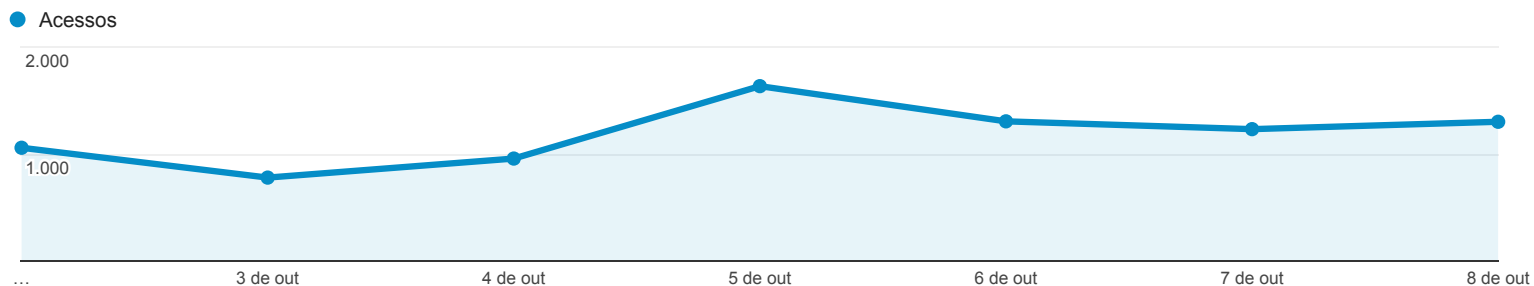

JAS

2 de out de 2015 - 8 de out de 2015

Todas as sessões
100,00%

JAS

Cidade	Acessos	Visualizações de página	Visualizações de páginas únicas	Usuários
	8.273 Porcentagem do total: 100,00% (8.273)	8.273 Porcentagem do total: 100,00% (8.273)	6.638 Porcentagem do total: 100,00% (6.638)	3.889 Porcentagem do total: 100,00% (3.889)
1. Sao Paulo	3.577 (43,24%)	3.577 (43,24%)	2.670 (40,22%)	1.078 (27,56%)
2. Rio de Janeiro	432 (5,22%)	432 (5,22%)	381 (5,74%)	281 (7,18%)
3. (not set)	278 (3,36%)	278 (3,36%)	205 (3,09%)	137 (3,50%)
4. Belo Horizonte	275 (3,32%)	275 (3,32%)	253 (3,81%)	173 (4,42%)
5. Curitiba	215 (2,60%)	215 (2,60%)	166 (2,50%)	75 (1,92%)
6. Fortaleza	197 (2,38%)	197 (2,38%)	145 (2,18%)	85 (2,17%)
7. Salvador	154 (1,86%)	154 (1,86%)	135 (2,03%)	105 (2,68%)
8. Campinas	140 (1,69%)	140 (1,69%)	109 (1,64%)	72 (1,84%)
9. Goiania	136 (1,64%)	136 (1,64%)	116 (1,75%)	82 (2,10%)
10. Recife	122 (1,47%)	122 (1,47%)	107 (1,61%)	77 (1,97%)

Linhas 1 - 10 de 466